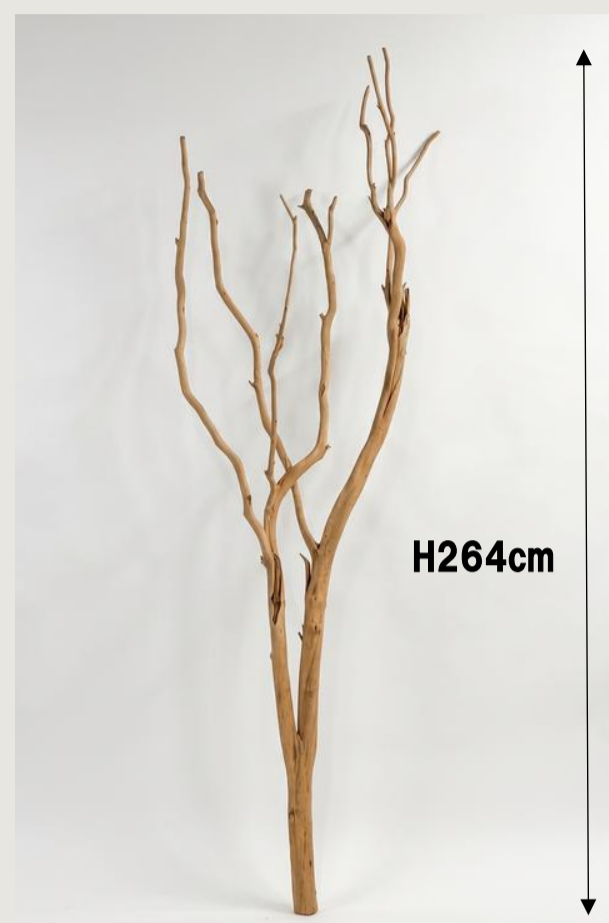

**レッドウッドブランチー**

N/サンドブラスト **10146-44**

H219×W26×D121.5cm

**¥85,000 (税別)**

配送区分：★

パッキングチャージ区分：PH

**レッドウッドブランチー**

N/サンドブラスト **10146-45**

H226×W72×D110cm

**¥85,000 (税別)**

配送区分：★

パッキングチャージ区分：PH

**レッドウッドブランチー**

N/サンドブラスト **10147-43**

H264×W47×D84cm

**¥115,000 (税別)**