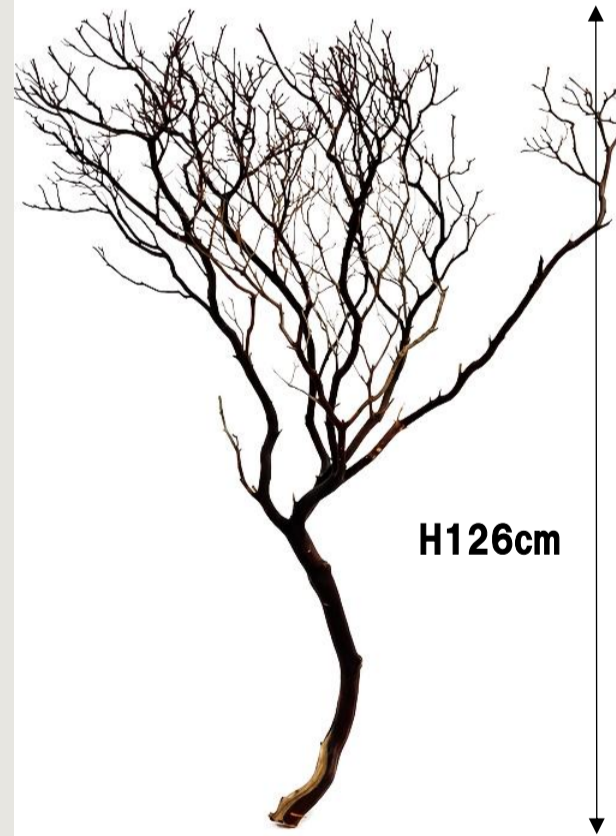

H101.7cm

マンザニータ

ナチュラル

10125-41

H101.7×W74×D66cm

¥52,000 (税別)

配送区分：H

パッキングチャージ区分：PG

H126cm

マンザニータ

ナチュラル

10125-42

H126×W97×D36cm

¥52,000 (税別)

配送区分：H

パッキングチャージ区分：PG

H181cm

マンザニータ

ナチュラル

10127-28

H181×W84.5×D49.5cm

¥152,000 (税別)

配送区分：★

パッキングチャージ区分：PH