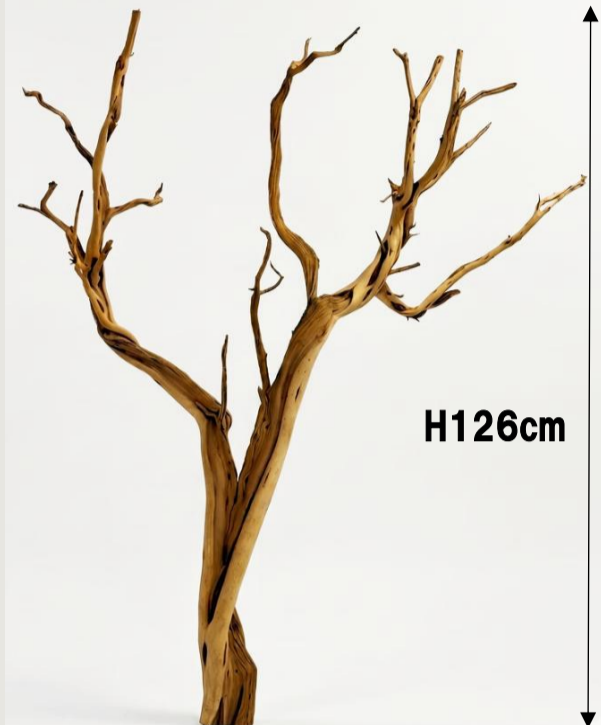

ゴーストウッドブランチー

N/サンドブラスト 10145-23

H124×W67×D46cm

¥104,000 (税別)

配送区分：★

パッキングチャージ区分：PG

H126cm

ゴーストウッドブランチー

N/サンドブラスト 10145-24

H126×W102×D24cm

¥104,000 (税別)

配送区分：★

パッキングチャージ区分：PG

H153cm

ゴーストウッドブランチー

N/サンドブラスト 10145-19