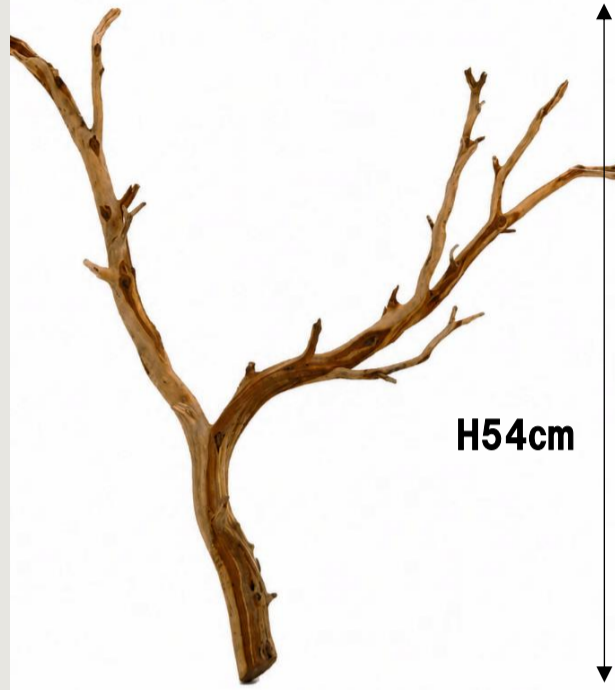

ゴーストウッドブランチー
N/サンドブラスト **10142-73**
H51.5×W34×D15cm
¥19,000 (税別)
配送区分：B
パッキングチャージ区分：PA

ゴーストウッドブランチー
N/サンドブラスト **10143-74**
H54×W56×D17.5cm
¥39,000 (税別)
配送区分：H
パッキングチャージ区分：PG

ゴーストウッドブランチー
N/サンドブラスト **10143-75**
H54×W36×D14.5cm
¥39,000 (税別)
送料区分：H
パッキングチャージ区分：PG

ゴーストウッドブランチー
N/サンドブラスト **10144-25**
H88×W56×D25cm
¥53,000 (税別)
配送区分：H
パッキングチャージ区分：PG

ゴーストウッドブランチー
N/サンドブラスト **10144-26**
H89×W66×D42.5cm
¥53,000 (税別)
配送区分：H
パッキングチャージ区分：PG

ゴーストウッドブランチー
N/サンドブラスト **10144-27**
H94×W64×D53cm
¥53,000 (税別)
配送区分：H
パッキングチャージ区分：PG

H135cm

ゴーストウッドブランチー

N/サンドブラスト 10145-22

H135×W65×D34.5cm

¥104,000 (税別)

配送区分：★

パッキングチャージ区分：PG

H124cm