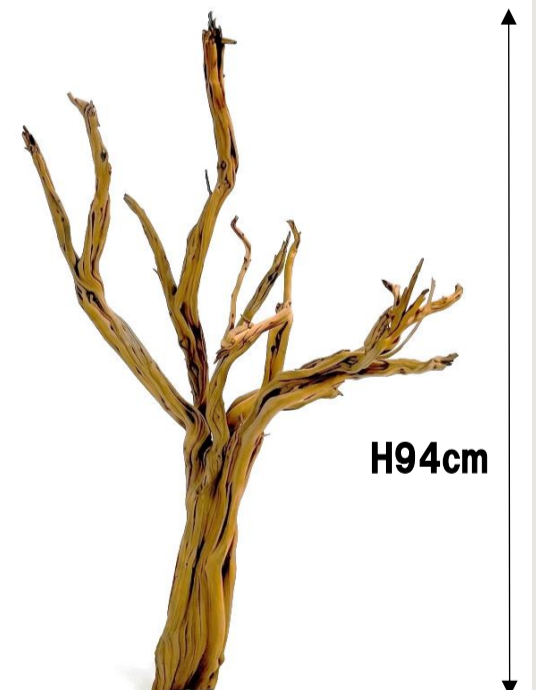

ゴーストウッドブランチー
N/サンドブラスト **10142-73**
H51.5×W34×D15cm
¥19,000 (税別)
配送区分：B
パッキングチャージ区分：PA

ゴーストウッドブランチー
N/サンドブラスト **10143-74**
H54×W56×D17.5cm
¥39,000 (税別)
配送区分：H
パッキングチャージ区分：PG

ゴーストウッドブランチー
N/サンドブラスト **10143-75**
H54×W36×D14.5cm
¥39,000 (税別)
送料区分：H
パッキングチャージ区分：PG

ゴーストウッドブランチー
N/サンドブラスト **10144-25**
H88×W56×D25cm
¥53,000 (税別)
配送区分：H
パッキングチャージ区分：PG

ゴーストウッドブランチー
N/サンドブラスト **10144-26**
H89×W66×D42.5cm
¥53,000 (税別)
配送区分：H
パッキングチャージ区分：PG

ゴーストウッドブランチー
N/サンドブラスト **10144-27**
H94×W64×D53cm
¥53,000 (税別)
配送区分：H
パッキングチャージ区分：PG