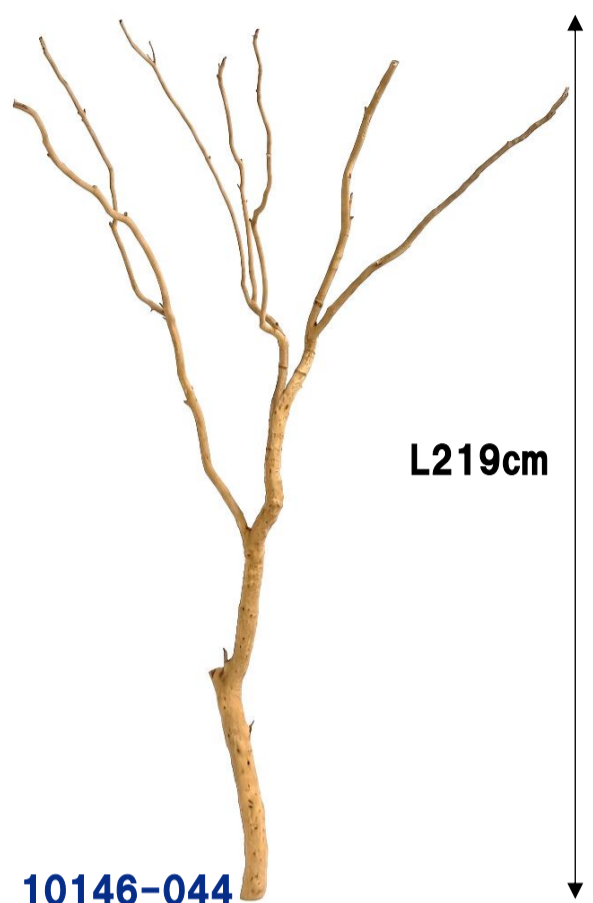

世界で一つだけの枝、選ぶ贅沢。

この商品には送料と
パッキングチャージがかかります。

L219cm

10146-044

レッドウッドブランチー

N/サンドブラス

L219×W26×D121cm

送料区分：E

パッキングチャージ区分：PE

L226cm

10146-045

レッドウッドブランチー

N/サンドブラス

送料区分：E

パッキングチャージ区分：PE

L264cm