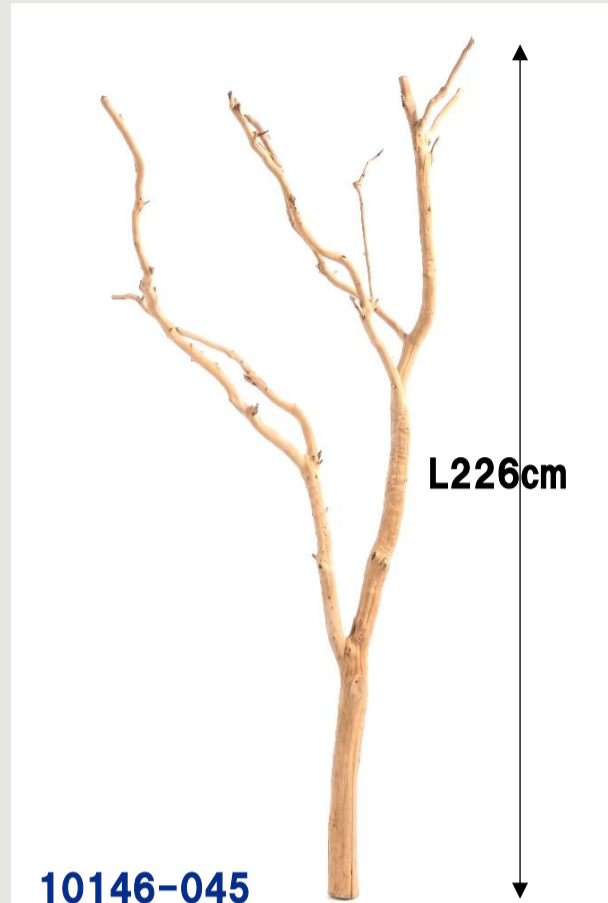

世界で一つだけの枝、選ぶ贅沢。

この商品には送料と
パッキングチャージがかかります。

L219cm

10146-044

レッドウッドブランチー

N/サンドブラス

L219×W26×D121cm

送料区分：E

パッキングチャージ区分：PE

L226cm

10146-045

レッドウッドブランチー

N/サンドブラス

送料区分：E

パッキングチャージ区分：PE

L264cm