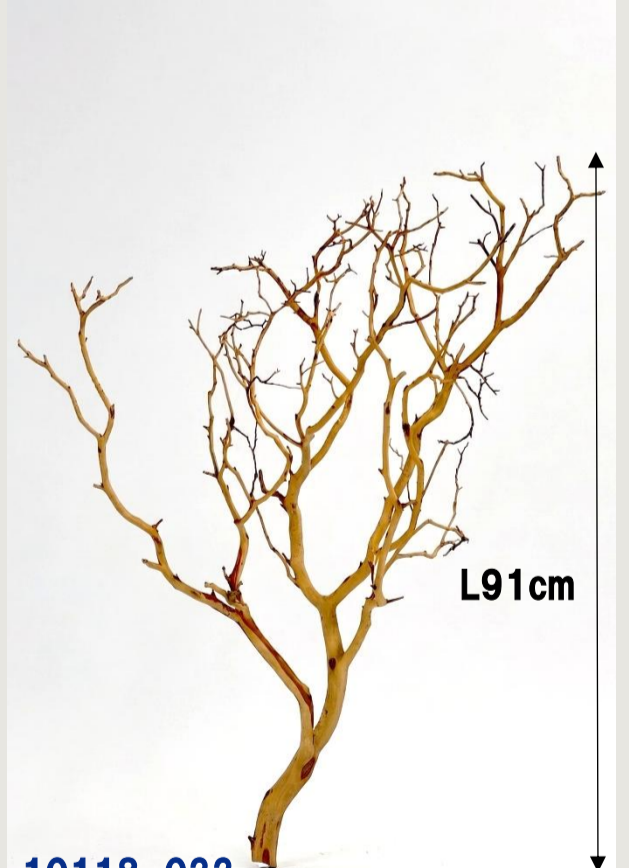

送料区分：B

パッキングチャージ区分：PB

10118-32

マンザニータ

N/サンドプラス

L97×W40×D35cm

送料区分：B

パッキングチャージ区分：PB